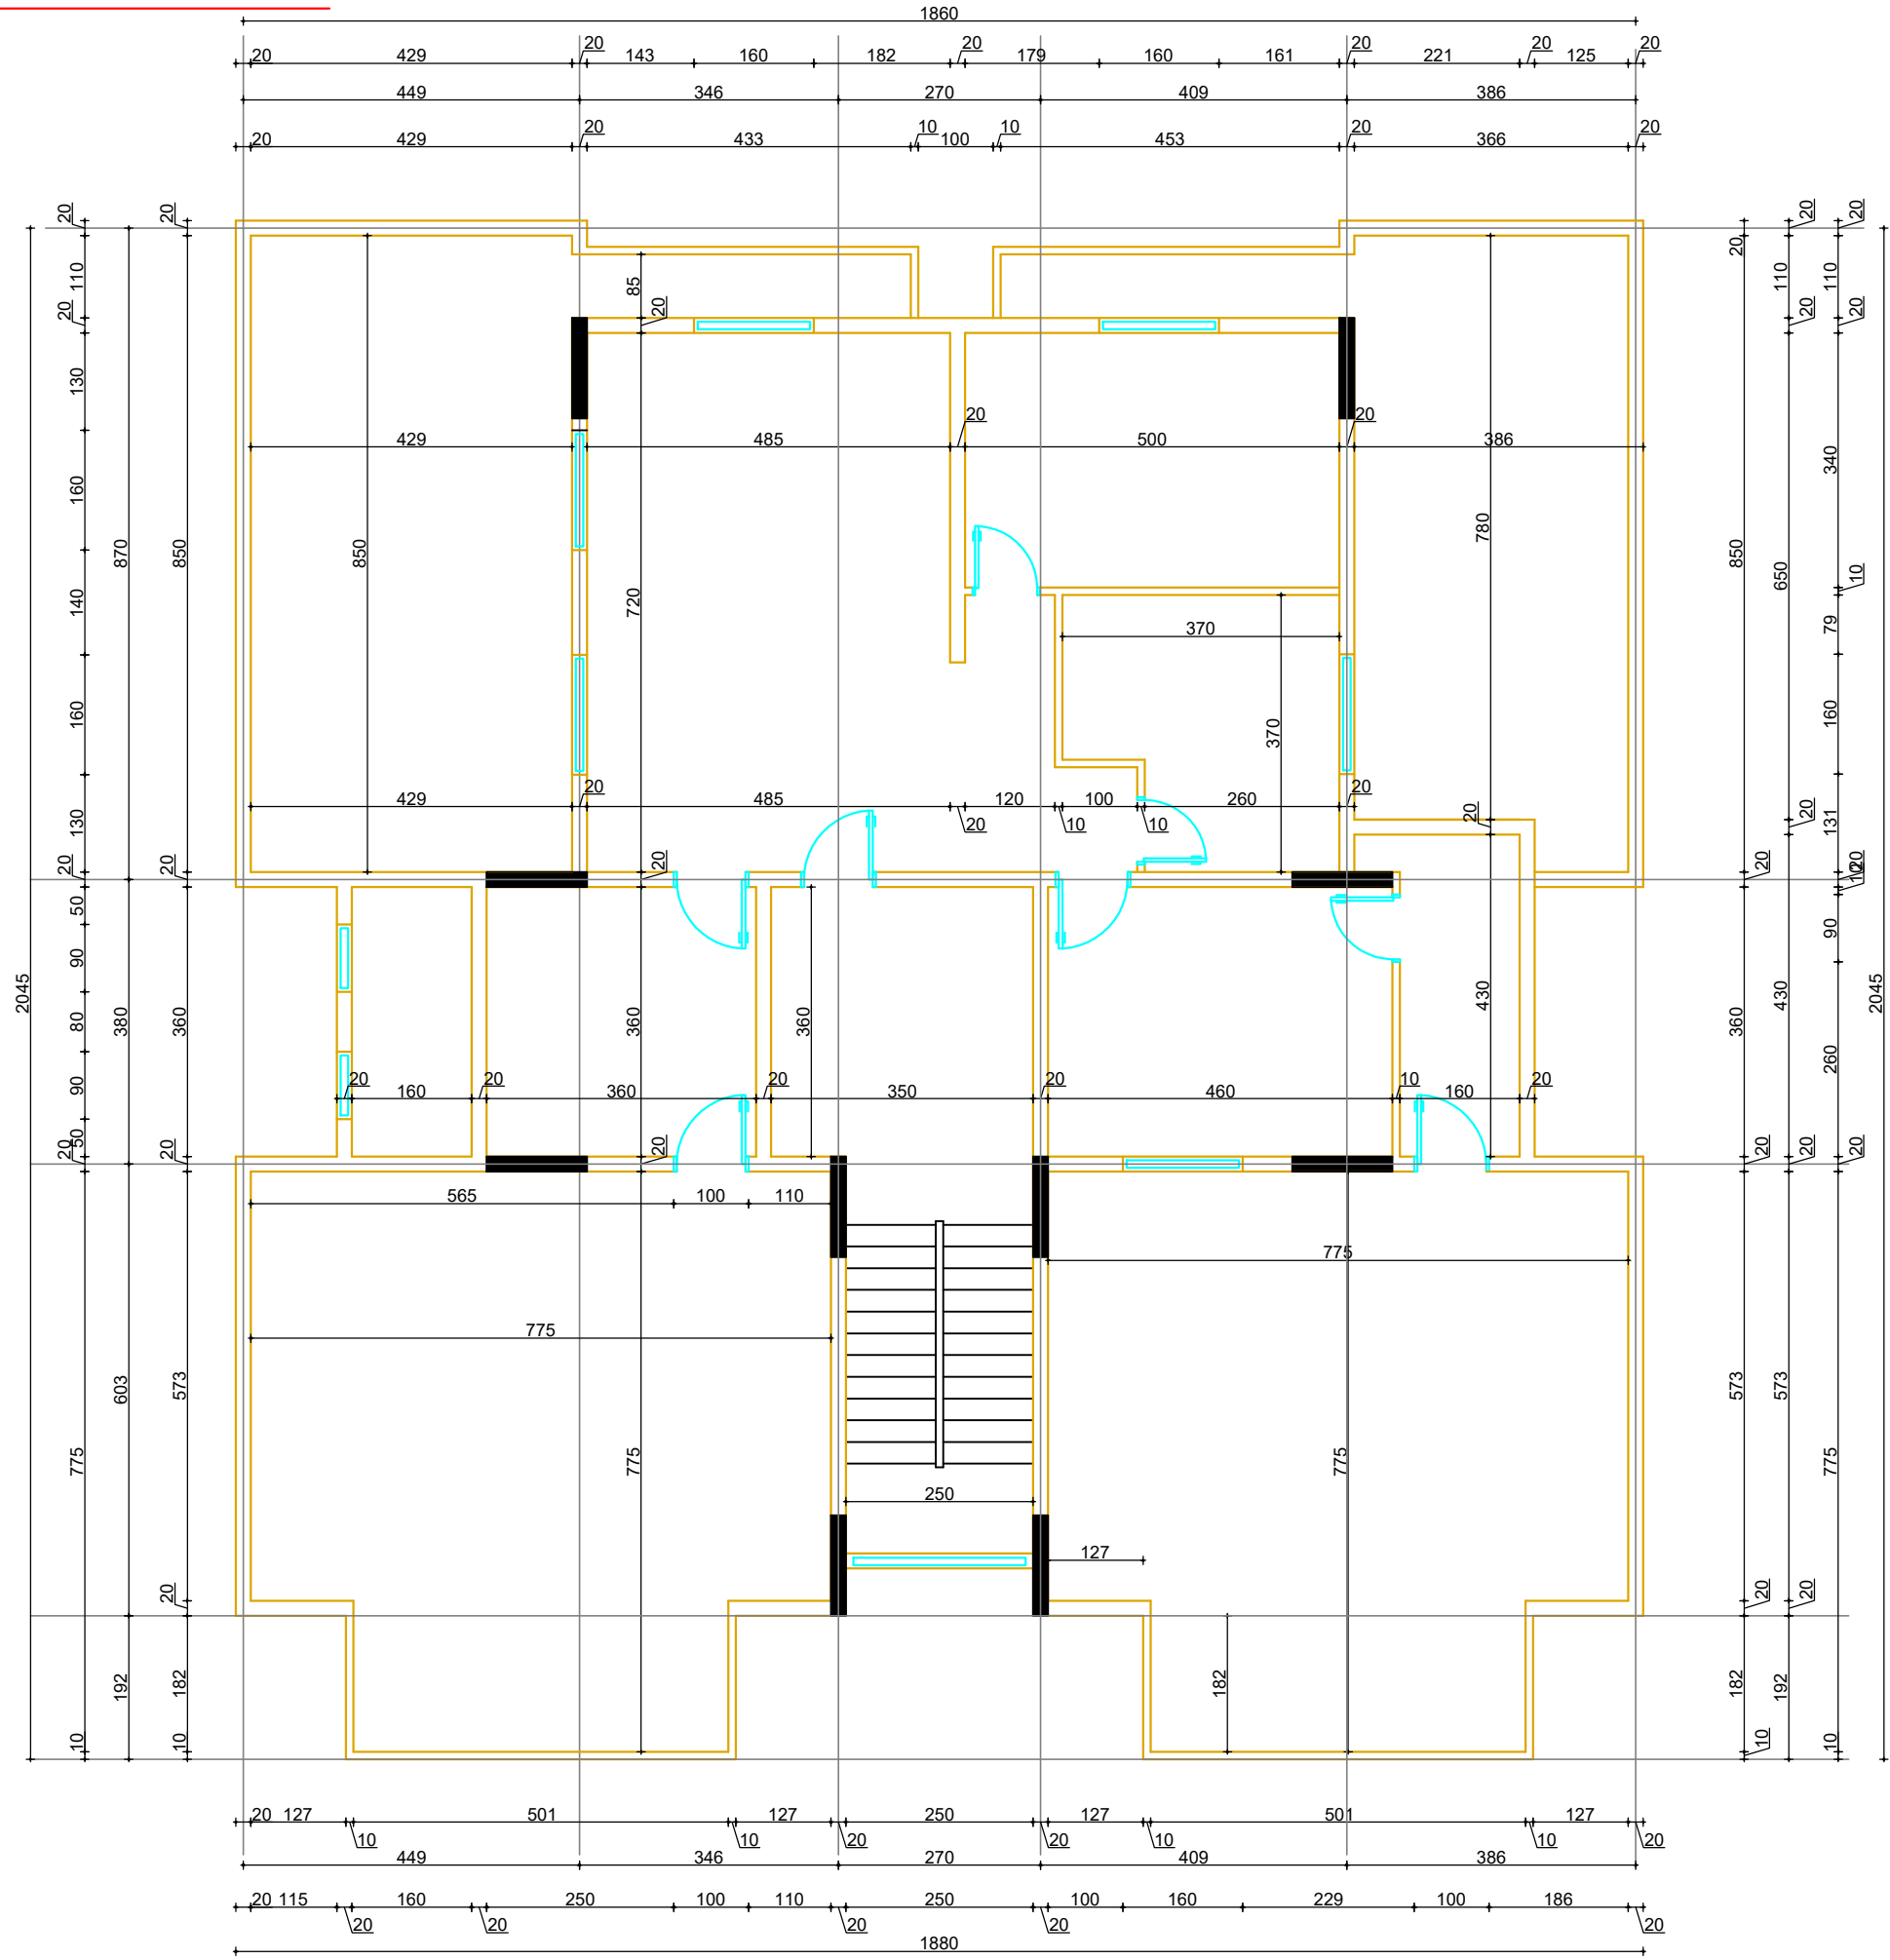

# PLANIMETRIA EKZISTUESE

<b>Projekt zbatimi</b>	OBJEKTI: RIPARIM CATI EKZISTUESE - VLORE		Projektues Investitor	Projektim - Ndertim "DEMAK" shpk
	RIKONSTRUKSION CATI EKZISTUESE		"DANIELA MAURI"	
Shkalla 1 : 150				